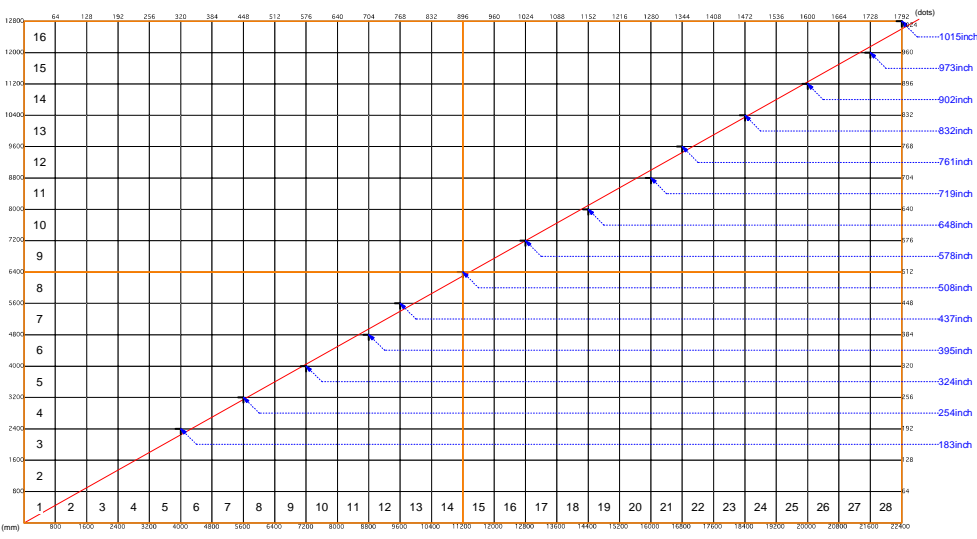

屋外対応 高輝度シースルータイプ
LED映像表示システム

- 日亜化学製 LED採用
- 12.5mmピッチ シースルー
- 明るさ 4100cd/m²
- 屋外仕様 防塵防滴 IP65

1モジュールの仕様

LED構成	SMD (3-IN-1) 12.5 mm
明るさ	4100cd/m ² (6500° K)
解像度	4,096 LEDs (W64 x H64)
階調	RGB各色 16bit
表示色	281兆色
リフレッシュレート	3840Hz
水平視野角	160度
垂直視野角	120度
色温度	3200° k~ 9000° K
定格電圧	AC220V
消費電力	最大300W
重量/モジュール	15.7Kg
モジュールサイズ	W800×H800×D94.1mm

HD SIZE	1日料金	2日料金	3日料金	4日料金	機材設置撤去費	調整技術料	運搬費(都内)
254型(4×7mod)	1,120,000	1,456,000	1,680,000	1,904,000	160,000	80,000	90,000
324型(5×9mod)	1,800,000	2,340,000	2,700,000	3,060,000	200,000	80,000	90,000
395型(6×11mod)	2,640,000	3,432,000	3,960,000	4,488,000	320,000	80,000	120,000
438型(7×12mod)	3,360,000	4,368,000	5,040,000	5,712,000	320,000	80,000	120,000
508型(8×14mod)	4,480,000	5,824,000	6,720,000	7,616,000	480,000	80,000	180,000
578型(9×16mod)	5,760,000	7,488,000	8,640,000	9,792,000	480,000	80,000	180,000
762型(10×18mod)	7,200,000	9,360,000	10,800,000	12,240,000	480,000	80,000	180,000
832型(13×23mod)	11,960,000	15,548,000	17,940,000	20,332,000	600,000	80,000	260,000
902型(14×25mod)	14,000,000	18,200,000	21,000,000	23,800,000	600,000	80,000	260,000