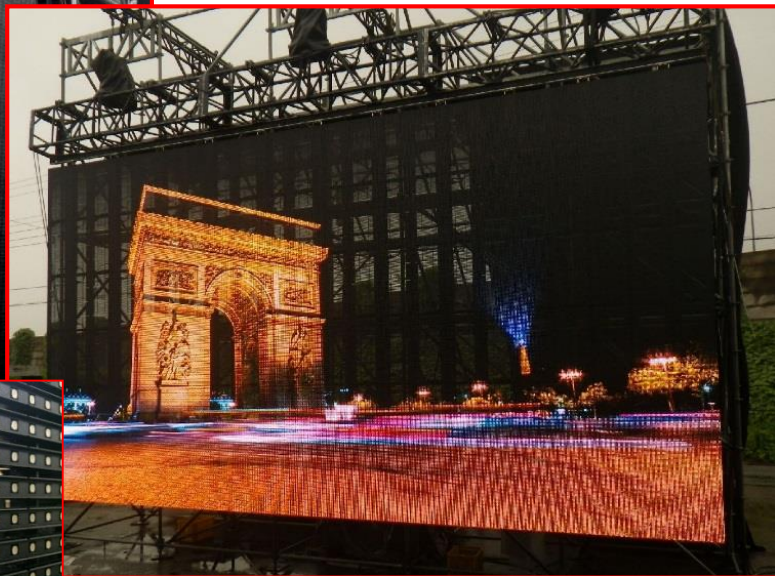

屋外対応 高輝度シースルータイプ
LED映像表示システム

- 日亜化学製 LED採用
- 12.5mmピッチ シースルー
- 明るさ 4100cd/m²
- 屋外仕様 防塵防滴 IP65

1モジュールの仕様

LED構成	SMD (3-IN-1) 12.5 mm
明るさ	4100cd/m ² (6500° K)
解像度	4,096 LEDs (W64 x H64)
階調	RGB各色 16bit
表示色	281兆色
リフレッシュレート	3840Hz
水平視野角	160度
垂直視野角	120度
色温度	3200° k~ 9000° K
定格電圧	AC220V
消費電力	最大300W
重量/モジュール	15.7Kg
モジュールサイズ	W800×H800×D94.1mm