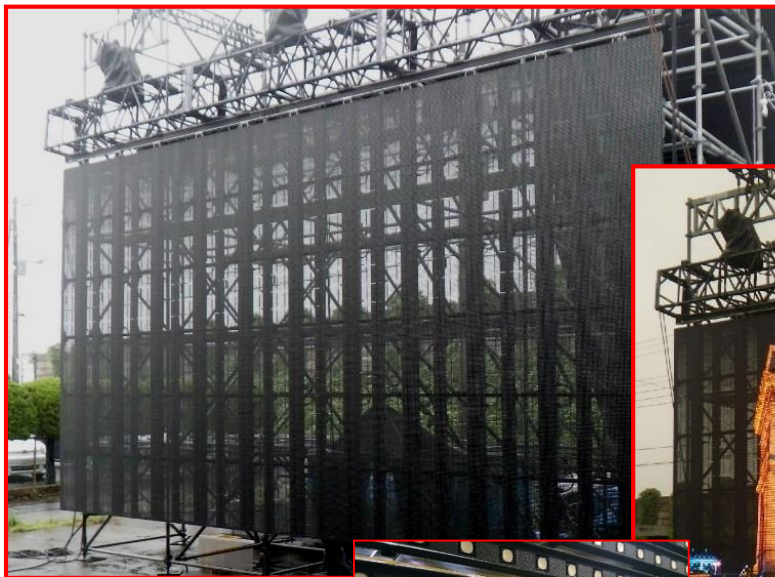

屋外対応 高輝度シースルータイプ
LED映像表示システム

- 日亜化学製 LED採用
- 12.5mmピッチ シースルー
- 明るさ 4100cd/m²
- 屋外仕様 防塵防滴 IP65

1モジュールの仕様

LED構成	SMD (3-IN-1) 12.5 mm
明るさ	4100cd/m ² (6500° K)
解像度	4,096 LEDs (W64 x H64)
階調	RGB各色 16bit
表示色	281兆色
リフレッシュレート	3840Hz
水平視野角	160度
垂直視野角	120度
色温度	3200° k~ 9000° K
定格電圧	AC220V
消費電力	最大300W
重量/モジュール	15.7Kg
モジュールサイズ	W800×H800×D94.1mm