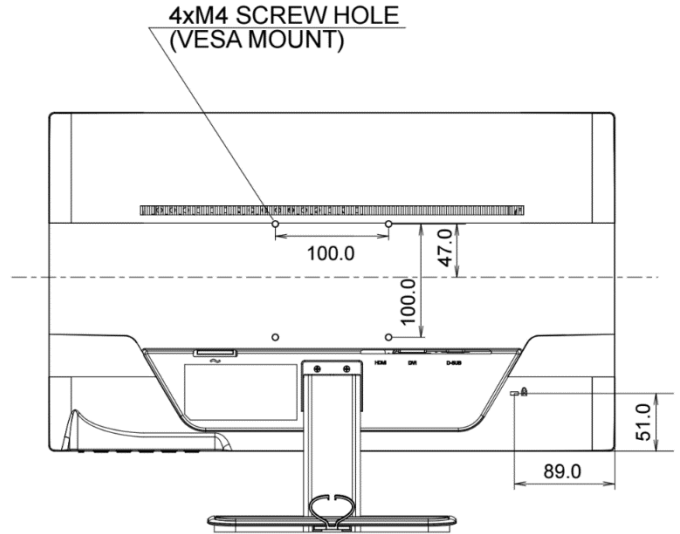

コードNo 14614
価格 ¥8,000

- 21.5V型液晶ディスプレイ
- FULL HD 1920×1080ドット
- 最大輝度250cd/m² コントラスト比1000:1
- DVI-D(HDCP)、HDMI、DisplayPort、ミニD-Sub15ピン
- 2W+2W スピーカー内蔵

■機器入出力端子写真・背面図

■機器仕様・寸法

種類	液晶ディスプレイ
解像度	1920×1080ドット
最大表示範囲	476.1×267.8mm
入力端子	DVI-D(HDCP)×1
	HDMI×1
	ミニD-Sub15ピン×1
外形寸法	幅499.5×高さ370.5×奥行180mm
電源	AC100~240V
消費電力	22W
質量	3.7kg (スタンド・スピーカー込)