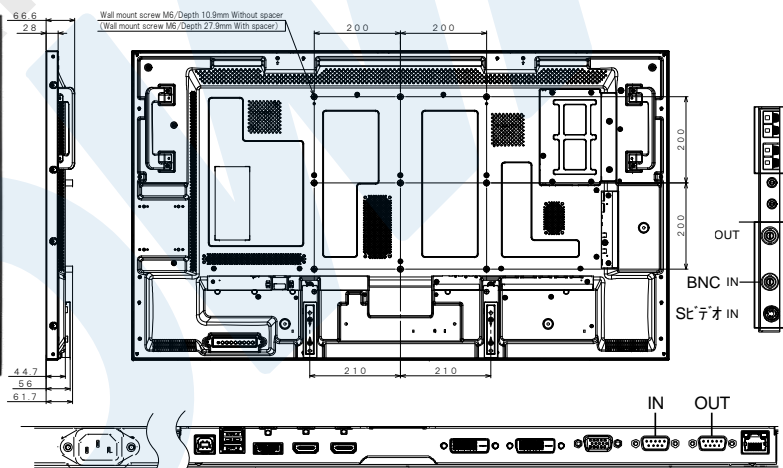

<b>TOSHIBA</b>	TD-Z551
コードNo 15904	価格 ¥55,000

- 55V型薄型液晶ディスプレイ、薄さ45mm
- FULL HD 1920×1080ドット
- 最大輝度450cd/m<sup>2</sup> コントラスト比4000:1
- DVI-D (HDCP)、HDMI×2、DisplayPort、ミニD-Sub15ピン、ビデオ、コンポジット(BNC)
- 10W+10W スピーカー内蔵

縦使用時は左側面を上面に

■機器入出力端子写真・背面図

■機器仕様・寸法

種類	液晶ディスプレイ
解像度	1920×1080ドット
有効表示領域	1209.6×680.4mm
入力端子	DVI-D (HDCP) × 1
	HDMI × 2
	DisplayPort × 1
	ミニD-Sub15ピン × 1 (RGB/YpPr)
	ビデオ
	BNC (コンポジット)
外形寸法	幅1247.2×高さ718×奥行45mm
電源	AC100～240V
消費電力	133W
質量	約28.7kg (本体)