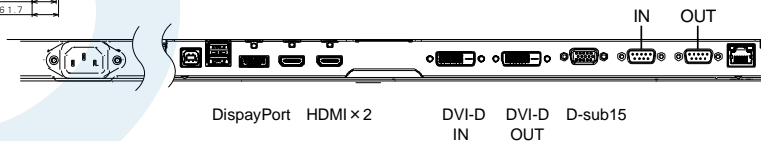

<b>TOSHIBA</b>	TD-Z551
コードNo 15904	価格 ¥55,000

- 55V型薄型液晶ディスプレイ、薄さ45mm
- FULL HD 1920×1080ドット
- 最大輝度450cd/m<sup>2</sup> コントラスト比4000:1
- DVI-D (HDCP)、HDMI×2、DisplayPort、ミニD-Sub15ピン、ビデオ、コンポジット(BNC)
- 10W+10W スピーカー内蔵

縦使用時は左側面を上面に

■機器入出力端子写真・背面図

■機器仕様・寸法

種類	液晶ディスプレイ
解像度	1920×1080ドット
有効表示領域	1209.6×680.4mm
入力端子	DVI-D (HDCP) × 1
	HDMI × 2
	DisplayPort × 1
	ミニD-Sub15ピン × 1 (RGB/YpPr)
	ビデオ
	BNC (コンポジット)
外形寸法	幅1247.2×高さ718×奥行45mm
電源	AC100～240V
消費電力	133W
質量	約28.7kg (本体)