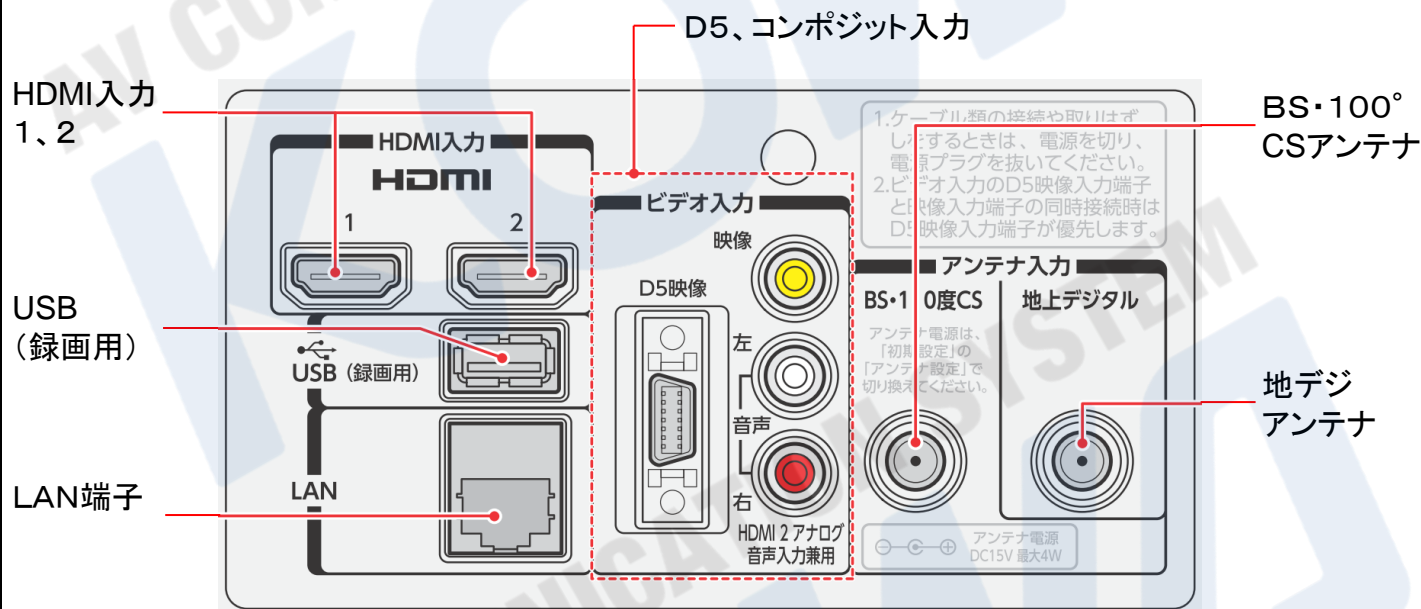

TOSHIBA	24B5
コードNo 14655	価格 ¥15,000

- 24型フルハイビジョン液晶テレビ
- 地上波デジタル・BS・CS放送受信
- HDMI×2 D5×1 コンポジット×1

■機器入出力端子写真・背面図

■機器仕様・寸法

種類	24型フルハイビジョン液晶テレビ
表示画素数	1920×1080ドット
有効画面寸法	横531×縦299mm
質量	4.4kg(スタンド付)
電源	AC100V 50/60Hz
消費電力	58W
外形寸法(スタンド付)	幅568×縦395×奥行178mm