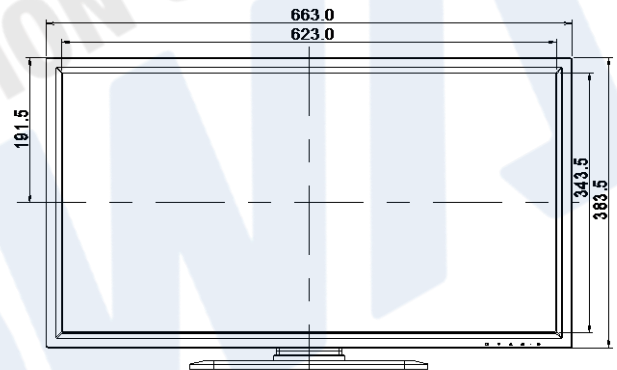

コードNo 14857
価 格 ¥12,000

- 28型4K ワイド液晶ディスプレイ
- 3840×2160ドット 4K UltraUD
- DisplayPort×2、HDMI×2(MHL×1)、
DVI-D24ピン×1(HDCP対応)、
ミニD-Sub15ピン×1
- フリッカーフリーLEDバックライト
- PIP/PBP機能、最大4画面分割表示可能
- 130mm昇降/17°チルト機構

■機器入出力端子写真・背面図

■機器仕様・寸法

種 類	28型4K ワイド液晶ディスプレイ
表示可能解像度	3840ドット×2160ドット 4K UltraHD
表示最大範囲	水平620.9mm×垂直341.3mm
画素ピッチ	0.16mm×0.16mm
表示色	約10.7億色
視野角	左右各85° 上下各80°
輝 度	300cd/m ²
コントラスト	1000:1(標準) 5000000:1(ACR機能)
入力端子	DVI-D24ピン(HDCP対応)、DisplayPort HDMI、ミニD-Sub15ピン
質 量	7.7kg(スタンド・スピーカー含)
外形寸法	633W×230D×412~542Hmm
消費電力	45W(標準) 85W(最大)
電 源	AC100~240V 50/60Hz