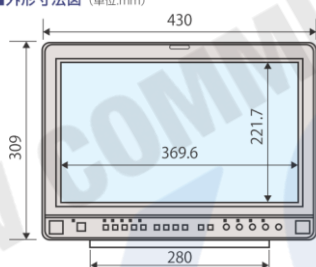

17型液晶ディスプレイ

Panasonic BT-LH1710

機材コード No.14441

■外形寸法図 (単位:mm)

品目	17型液晶ディスプレイ
メーカー	Panasonic
型番	BT-LH1710
レンタル価格/1日	¥11,000
パネル解像度	1280×768
有効画面領域	W:369.6×H:221.7mm
入力端子	DVI-D HD/SD-SDI×2 コンポーネント(BNC) コンポジット(BNC)
主な機能/仕様	PC入力は1280×768まで対応 HD/SD-SDI対応
寸法 (本体)	W:430×H:324(スタンド含む)×D:198mm
重量 (本体)	7.1kg (スタンド含む)
消費電力	AC100・60W

機材入出力端子写真 (背面)

SDI×2 コンポジット DVI-D コンポーネント/RGB SYNC/HD