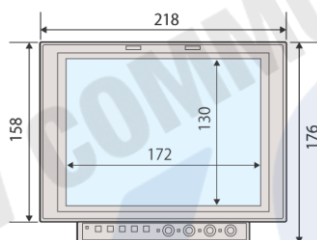

8.4型液晶ディスプレイ

Panasonic BT-LH900A

機材コード No.14111

■外形寸法図 (単位:mm)

品目	8.4型液晶ディスプレイ
メーカー	Panasonic
型番	BT-LH900A
レンタル価格 / 1日	¥ 15,000
パネル解像度	1024×768
有効画面領域	W:172×H:130mm
入力端子	HD/SD-SDI×2 コンポーネント(BNC) コンポジット(BNC)
主な機能/仕様	HD/SD自動切替
寸法 (本体)	W:218×H:176(スタンド含む)×D:65mm
重量 (本体)	2.0kg (スタンド含む)
消費電力	AC100・22.8W

機材入出力端子写真 (背面)