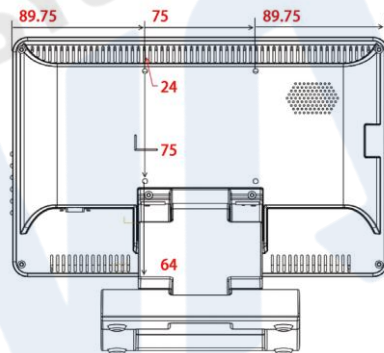

コードNo 14135

価格 ¥4,000

- 1024×600ドット(WSVGA)
- HDMI×1(HDCP非対応)
- デジタル1080p、アナログ1600×1200まで入力可能
- DVI-D・VGA・コンポジット×2(専用ケーブル接続)

### ■機器入出力端子写真・背面図

### ■機器仕様・寸法

種類	液晶ビデオCモニター
解像度	1024×600ドット(WSVGA)
入力端子	HDMI×1(HDCP非対応) DVI-D・VGA・RCA×2(専用ケーブル)
外形寸法	幅254.5×高さ215.3×奥行34mm
電源	AC100~240V ⇒ DC12V
消費電力	10W
質量	1.2kg(本体)