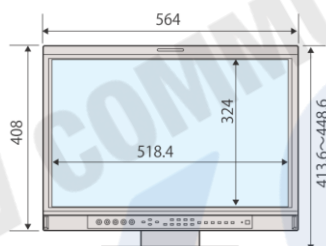

24型液晶ディスプレイ

VICTOR DT-V24L3D

機材コード No.14652

■外形寸法図 (単位:mm)

情報表示 (イメージ)

品目	24型液晶ディスプレイ
メーカー	VICTOR
型番	DT-V24L3D
レンタル価格 / 1日	¥ 20,000
パネル解像度	フルハイビジョン 1920×1200
有効画面領域	W:518.4×H:324mm
入力端子	DVI-D HD/SD-SDI×2 コンポーネント(BNC) コンポジット(BNC)×2
主な機能/仕様	PC入力は1920×1080まで対応 波形モニター内蔵
寸法 (本体)	W:564×H:413.6~448.6(スタンド含む)×D:99mm
重量 (本体)	8.7kg (スタンド含む)
消費電力	AC100・125W