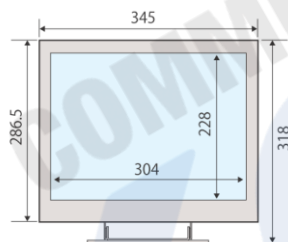

## 15型液晶ディスプレイ

## iiyama Prolite E383S-W4XA

機材コード No.10519

■外形寸法図 (単位:mm)

品目	15型液晶ディスプレイ
メーカー	iiyama
型番	Prolite E383-W4XA
レンタル価格/1日	¥8,000
パネル解像度	1024×768
有効画面領域	W:304×H:228mm
入力端子	D-Sub
主な機能/仕様	PC入力は1024×768まで対応
寸法 (本体)	W:345×H:318(スタンド含む)×D:190mm
重量 (本体)	3.1kg (スタンド含む)
消費電力	AC100・30W