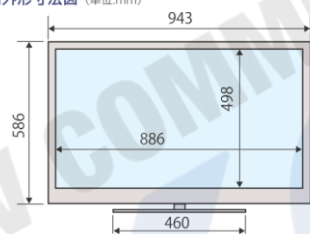

40型液晶ディスプレイ

SONY KDL-40EX720

機材コード No.15409

■外形寸法図 (単位:mm)

品目	40型液晶ディスプレイ
メーカー	SONY
型番	KDL-40EX720
レンタル価格 / 1日	¥40,000
パネル解像度	フルハイビジョン 1920×1080
有効画面領域	W:886×H:498mm
入力端子	HDMI×4 D-Sub D端子(D5) コンポジット(RCA)
主な機能/仕様	BS・CS・地デジ内蔵 3D対応
寸法 (本体)	W:943×H:616×D:250mm (スタンド含む)
重量 (本体)	14.4kg (スタンド含む)
消費電力	AC100・121W