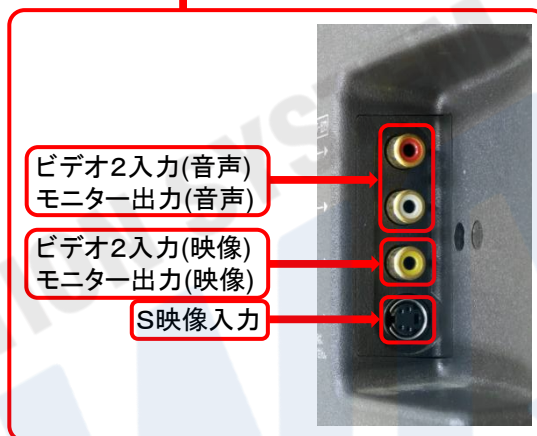

SHARP

LC-20S1S

AV COMMUNICATION SYSTEM
KOWA

コードNo 10603

価格 ¥12,000

- 640x480ドットの液晶テレビ
- D2端子及びS-ビデオ端子搭載
- 地上波デジタル放送受信不可

■機器入出力端子写真・背面図

■機器仕様・寸法

種類	TFT液晶テレビ
最大解像度	640x480ドット
画面寸法	横401.3x縦298.8mm
電源	AC100V 50/60Hz (専用ACアダプター使用)
消費電力	60W
質量	6.0Kg(本体)
	6.3Kg(スタンド付)
外形寸法	幅474x高さ411x 奥行68mm(本体)
壁掛け金具	AN-110AG1(付属)

壁掛け金具(付属) AN-110AG1

SHARP

液晶テレビ

LC-20S1S