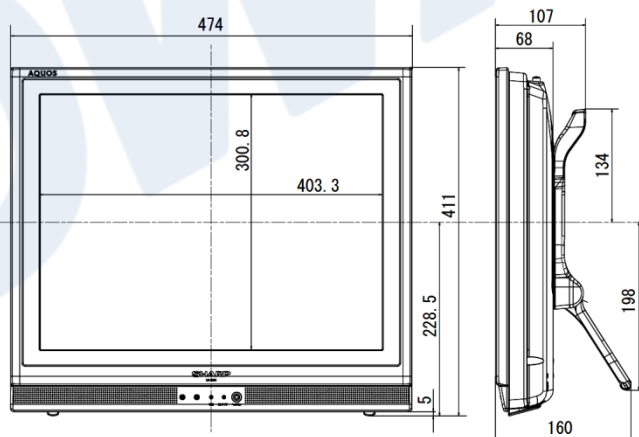

SHARP

LC-20S1S

AV COMMUNICATION SYSTEM
KOWA

コードNo 10603

価格 ¥12,000

- 640x480ドットの液晶テレビ
- D2端子及びS-ビデオ端子搭載
- 地上波デジタル放送受信不可

■機器入出力端子写真・背面図

■機器仕様・寸法

種類	TFT液晶テレビ
最大解像度	640x480ドット
画面寸法	横401.3x縦298.8mm
電源	AC100V 50/60Hz (専用ACアダプター使用)
消費電力	60W
質量	6.0Kg(本体)
	6.3Kg(スタンド付)
外形寸法	幅474x高さ411x 奥行68mm(本体)
壁掛け金具	AN-110AG1(付属)

壁掛け金具(付属) AN-110AG1

SHARP

液晶テレビ

LC-20S1S