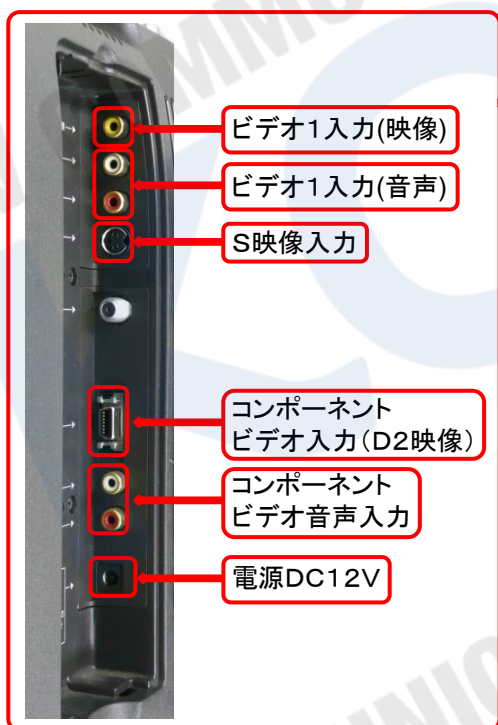

SHARP

LC-20S1S

AV COMMUNICATION SYSTEM
KOWA

コードNo 10603

価格 ¥12,000

- 640x480ドットの液晶テレビ
- D2端子及びS-ビデオ端子搭載
- 地上波デジタル放送受信不可

■機器入出力端子写真・背面図

■機器仕様・寸法

種類	TFT液晶テレビ
最大解像度	640x480ドット
画面寸法	横401.3x縦298.8mm
電源	AC100V 50/60Hz (専用ACアダプター使用)
消費電力	60W
質量	6.0Kg(本体)
	6.3Kg(スタンド付)
外形寸法	幅474x高さ411x 奥行68mm(本体)
壁掛け金具	AN-110AG1(付属)

壁掛け金具(付属) AN-110AG1

SHARP

液晶テレビ

LC-20S1S