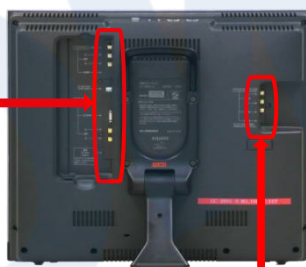

SHARP

LC-20S1S

AV COMMUNICATION SYSTEM
KOWA

コードNo 10603

価格 ¥12,000

- 640x480ドットの液晶テレビ
- D2端子及びS-ビデオ端子搭載
- 地上波デジタル放送受信不可

■機器入出力端子写真・背面図

■機器仕様・寸法

種類	TFT液晶テレビ
最大解像度	640x480ドット
画面寸法	横401.3x縦298.8mm
電源	AC100V 50/60Hz (専用ACアダプター使用)
消費電力	60W
質量	6.0Kg(本体)
	6.3Kg(スタンド付)
外形寸法	幅474x高さ411x 奥行68mm(本体)
壁掛け金具	AN-110AG1(付属)

壁掛け金具(付属) AN-110AG1

SHARP

液晶テレビ

LC-20S1S