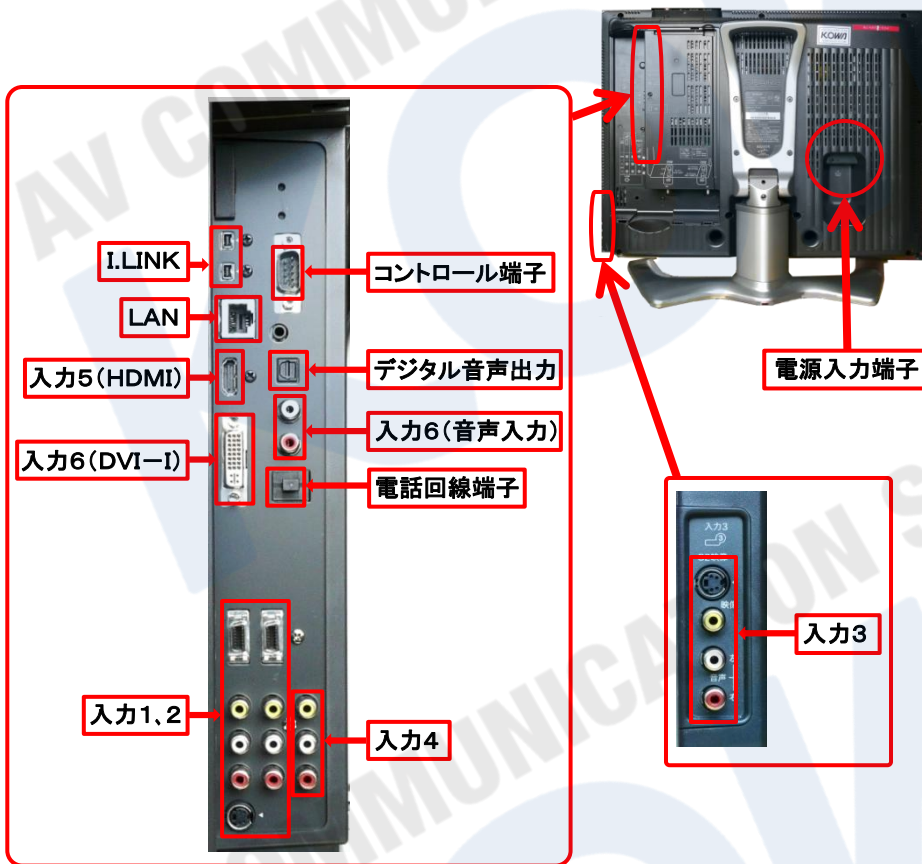

SHARP	LC-26BD1
コードNo 14852	価格 ¥20,000

- 1366x768ドットの液晶ワイドテレビ
- 地上波デジタル放送受信可能
- D4端子及びHDMI端子搭載
- DVI-I端子搭載(1360x768ドットまで対応)

■機器入出力端子写真・背面図

壁掛け金具
AN-110AG1

■機器仕様・寸法

種類	液晶ワイドテレビ
表示画素数	1366x768ドット
有効画面寸法	横565x縦318 mm
質量	14, 5Kg (本体)
	17, 0Kg (スタンド付)
電源	AC100V 50/60Hz
消費電力	143W
外形寸法	幅681x縦511x奥行130