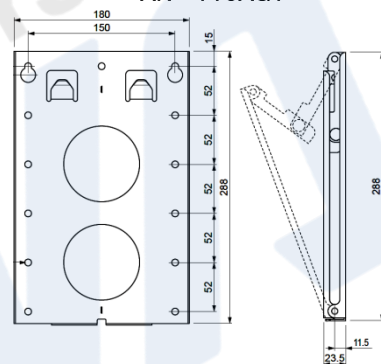

SHARP	LC-26BD1
コードNo 14852	価格 ¥20,000

- 1366x768ドットの液晶ワイドテレビ
- 地上波デジタル放送受信可能
- D4端子及びHDMI端子搭載
- DVI-I端子搭載(1360x768ドットまで対応)

■機器入出力端子写真・背面図

壁掛け金具
AN-110AG1

■機器仕様・寸法

種類	液晶ワイドテレビ
表示画素数	1366x768ドット
有効画面寸法	横565x縦318 mm
質量	14, 5Kg (本体)
	17, 0Kg (スタンド付)
電源	AC100V 50/60Hz
消費電力	143W
外形寸法	幅681x縦511x奥行130