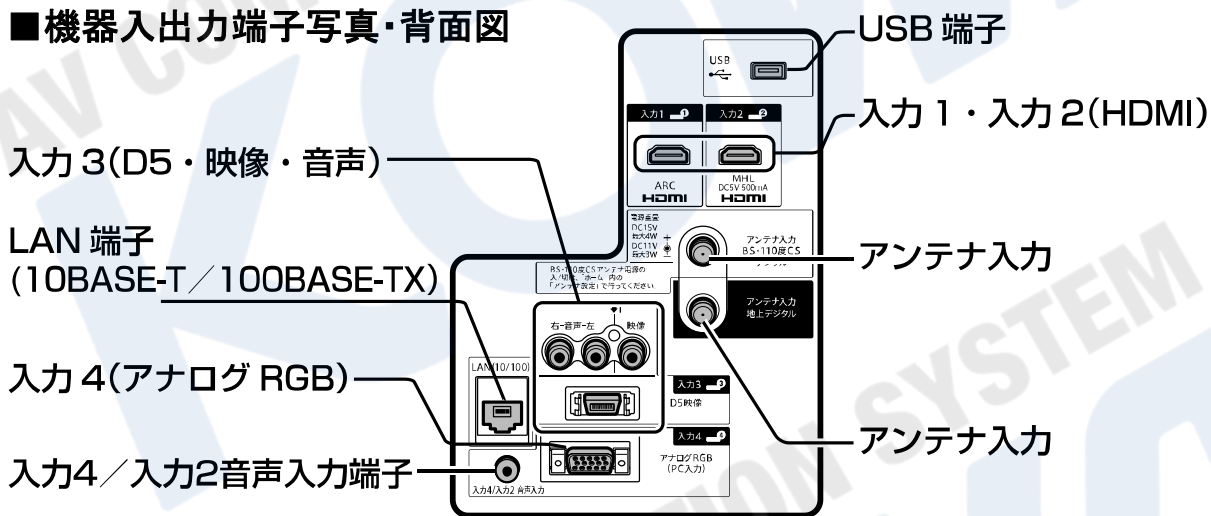

SHARP	LC-32H20
コードNo 15058	価格 25,000

- 32型液晶テレビ
- 地上波デジタル・BS・CS放送受信
- HDMI×2、D5×1、ミニD-Sub15ピン×1
コンポジット×1
- MHL対応

■機器入出力端子写真・背面図

機器仕様・寸法

種類	32型液晶テレビ
表示画素数	1366×768ドット
有効画面寸法	横698×縦392mm
質量	6.3kg(スタンド付)
電源	AC100V 50/60Hz
消費電力	63W
外形寸法(スタンド付)	幅733×縦488×奥行170mm