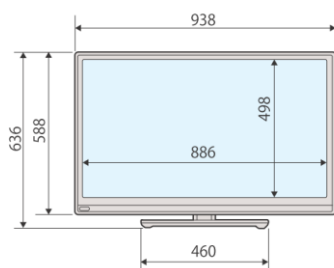

40型液晶ディスプレイ

SHARP LC-40Z5

機材コード No.15418

■外形寸法図 (単位:mm)

品目	40型液晶ディスプレイ
メーカー	SHARP
型番	LC-40Z5
レンタル価格 / 1日	¥40,000
パネル解像度	フルハイビジョン 1920×1080
有効画面領域	W:886×H:498mm
入力端子	HDMI×4 D-Sub D端子(D5) コンポジット(RCA)
主な機能/仕様	BS・CS・地デジ内蔵
寸法 (本体)	W:938×H:636×D:268mm (スタンド含む)
重量 (本体)	17.0kg (スタンド含む)
消費電力	AC100・132W