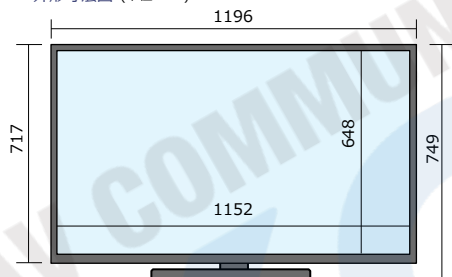

52型液晶テレビ

SHARP LC-52G9

機材コード No.15752

■外形寸法図 (単位:mm)

品目	52型液晶テレビ
メーカー	SHARP
型番	LC-52G9
レンタル価格/1日	¥55,000
パネル解像度	フルハイビジョン
有効画面領域	W:1152×H:648mm
入力端子	HDMI D端子(D5) D-sub コンポジット(RCA) USB端子
主な機能/仕様	USBで写真、音楽、動画再生 1080p入力対応(HDMI) テーブルトップスタンド付属 各種オプション壁掛け金具 各種オプション自立型スタンド
寸法(本体)	W:1196×H:717×D:59mm
重量(本体)	24kg
消費電力	AC100V・162W