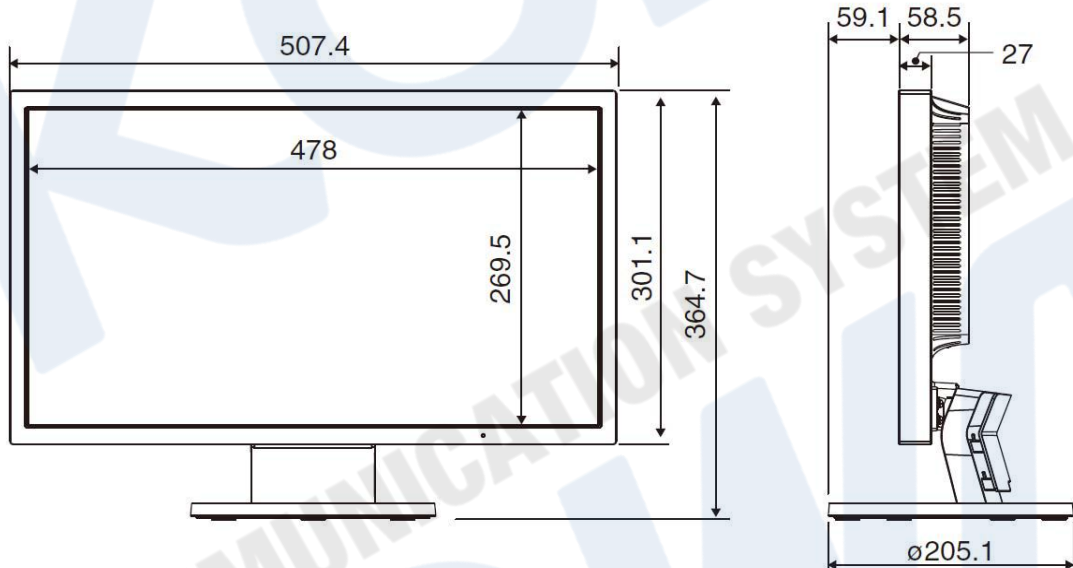

コードNo 14613

価格 ¥8,000

- 21.5型ワイドPCモニター
- FULL HD 1920×1080ドット
- 最大輝度250cd/m<sup>2</sup> コントラスト比1000:1
- DVI-D(HDCP)、HDMI、ミニD-Sub15ピン
- 1W+1W スピーカー内蔵

### ■機器仕様・寸法

種類	液晶PCモニター
解像度	1920×1080ドット
有効表示領域	476.1×267.8mm
入力端子	DVI-D(HDCP)×1
	HDMI×1
	ミニD-Sub15ピン×1
外形寸法	幅507.4×高さ364.7×奥行205.1mm
電源	AC100~240V
消費電力	18W(通常) 27W(最大)
質量	4.1kg(スタンド含む)

### ■機器入出力端子写真