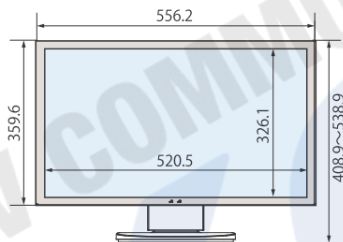

24.1型液晶ディスプレイ

NEC LCD-EA244WMi
NEC LCD-EA244WMi-BK機材コード No.14656
No.14657縦／横 設置可
(縦使用は左側面を上面に)

LCD-EA244WMi-BK

LCD-EA244WMi

■外形寸法図 (単位:mm)

品目	24.1型液晶ディスプレイ
メーカー	NEC
型番	LCD-EA244WMi LCD-EA244WMi-BK
レンタル価格／1日	¥12,000
パネル解像度	1920×1200
有効画面領域	W:520.5×H:326.1mm
入力端子	DisplayPort DVI-D HDMI D-Sub
主な機能/仕様	PC入力は1920×1200まで対応 縦設置可能
寸法 (本体)	W:556.2×H:408.9~538.9(スタンド含む)×D:230.0mm
重量 (本体)	7.6kg (スタンド含む)
消費電力	AC100・46W