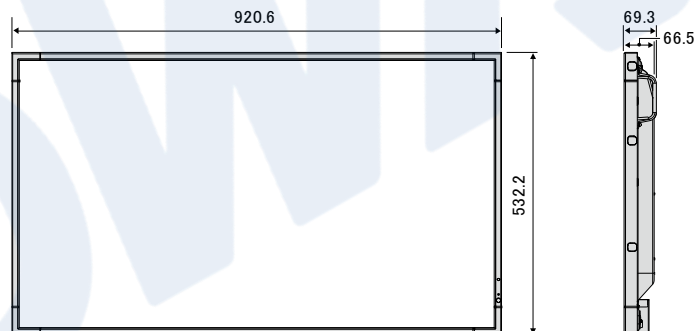

- 40型薄型液晶ディスプレイ
- FULL HD 1920×1080ドット
- 最大輝度 700cd/m² コントラスト比4000:1
- DisplayPort(HDCP対応) × 1、DVI-D(HDCP対応) × 1、HD/SD-SDI × 1
HDMI × 1、ミニD-Sub15ピン × 1(VGA/コンポ-ネント切替)
- 10W+10W スピーカー内蔵

縦／横設置対応

※縦使用時は左辺を上の方

電源ボタン

■機器入出力端子写真・背面図

■機器仕様・寸法

種類	薄型液晶ディスプレイ
解像度	1920×1080ドット
有効表示領域	885.6W × 498.2Hmm
入力端子	DisplayPort(HDCP対応) × 1
	DVI-D(HDCP対応) × 1
	HDMI × 1
	HD/SD-SDI × 1
	ミニD-Sub15ピン × 1(VGA、コンポ-ネント)
外形寸法	幅920.6 × 高さ532.2 × 奥行66.5mm(本体)
電源	AC100～240V
消費電力	105W
質量	17.0kg