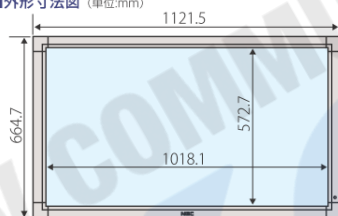

46型液晶タッチパネルディスプレイ

NEC LCD-V462-TM

機材コード No.15559

縦 / 横設置対応モデル
(縦使用時は左側面を上面に)

■外形寸法図 (単位:mm)

品目	46型液晶タッチパネルディスプレイ
メーカー	NEC
型番	LCD-V462-TM
レンタル価格 / 1日	¥ 50,000
パネル解像度	フルハイビジョン 1920×1080
有効画面領域	W:1018.1×H:572.7mm
入力端子	Displayport HDMI DVI-D D-sub (RGB・コンポーネント) 5BNC (RGB・コンポーネント・コンポジット) Sビデオ (S端子) コンポジット (BNC)
主な機能/仕様	縦設置可能 光学式タッチセンサー (4点カメラ) USB2.0 対応OS Windows 7 テーブルトップ自立スタンド付属
寸法 (本体)	W:1121.5×H:664.7×D:121.5mm
重量 (本体)	34kg
消費電力	AC100~240V・165W