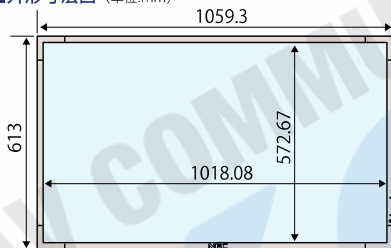

## 46型液晶ディスプレイ

## NEC LCD-X462S

機材コード No.15549

■外形寸法図 (単位:mm)

品目	46型液晶ディスプレイ
メーカー	NEC
型番	LCD-X462S
レンタル価格 / 1日	¥55,000
パネル解像度	フルハイビジョン 1920×1080
有効画面領域	W:1018.1×H:572.7mm
入力端子	DisplayPort DVI-D HDMI HD-SDI D-Sub15 ピン (RGB、コンポーネント、Y-C、コンポジット) コンポジット(BNC)
主な機能/仕様	縦設置可能 HD/SD-SDIオプションボード付属 スピーカー付属、テーブル自立スタンド付属
寸法 (本体)	W:1059.3×H:613.0×D:46.1mm
重量 (本体)	20.7kg
消費電力	AC100~240V・255W(最大)