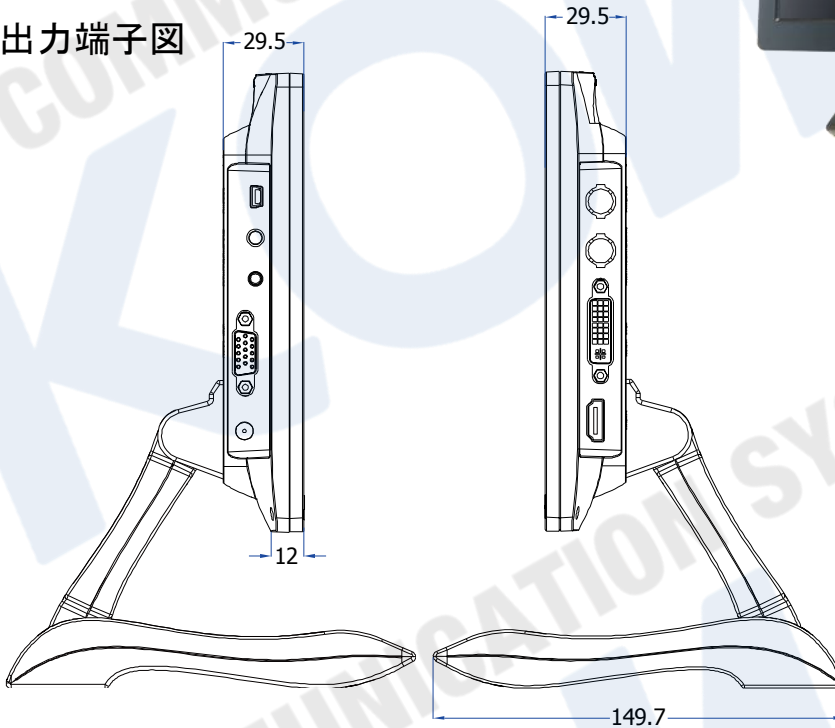

**コードNo 14137**
**価格 ¥6,000**

- 1280×800ドット(WXGA)
- デジタル1080p、アナログ1900×1200まで入力可能
- 3G-SDI入力対応(パススルー対応)
- HDMI(HDCP対応)、DVI-D、VGA、コンポジット
- DVI-D・VGA・コンポジット(専用ケーブル接続)
- スピーカー2W×1

**■機器入出力端子図**

**■機器仕様・寸法**

種類	液晶ビデオモニター
解像度	1280×800ドット(WXGA)
入力端子	3G-SDI(BNC) HDMI(HDCP対応)
	DVI-D、VGA、RCA(専用ケーブル接続)
外形寸法	幅245×高さ168×奥行29.5mm
電源	DC7~24V
消費電力	10W
質量	約1.0kg(本体)