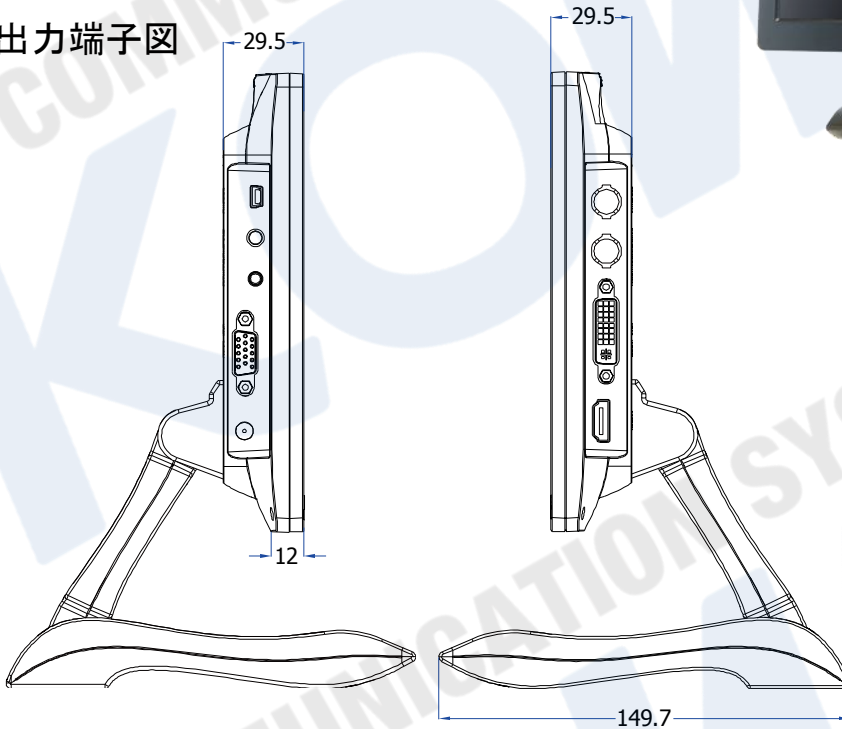

コードNo 14136
価格 ¥4,000

- 1280×800ドット(WXGA)
- デジタル1080p、アナログ1900×1200まで入力可能
- HDMI(HDCP対応)、DVI-D、VGA、コンポジット(専用ケーブル接続)
- スピーカー2W×1

■機器入出力端子図

■機器仕様・寸法

種類	液晶ビデオモニター
解像度	1280×800ドット(WXGA)
入力端子	HDMI(HDCP対応)
	DVI-D、VGA、RCA(専用ケーブル接続)
外形寸法	幅245×高さ168×奥行29.5mm
電源	DC7~24V
消費電力	10W
質量	約1.0kg(本体)