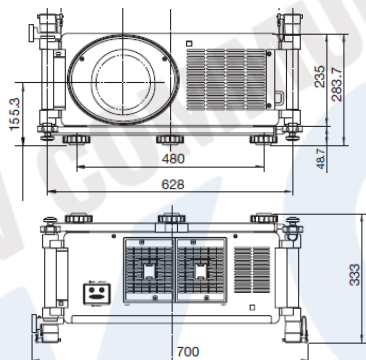

## NEC NP-PH1400UJD

機材コード No.20809

■外形寸法図 (単位:mm)

品目	3チップ DLP®プロジェクター
メーカー	NEC
型番	NP-PH1400UJD
レンタル価格/1日	¥ 550,000
明るさ	13500ルーメン
パネル解像度	WUXGA 1920×1200
ランプ方式	465W UHMランプ 2灯方式
コントラスト比	2000:1
入力端子	3G-SDI Display Port DVI(3D専用) HDMI D-sub× 2 5BNC S端子 コンポジット(BNC)
主な機能/仕様	幾何学補正機能 スタック用調整ポスト付 オプション レンズ各種 ※1
寸法 (本体)	W:588×H:235×D:578mm
重量 (本体)	39.5kg(本体)
消費電力	AC200~240V・1215W