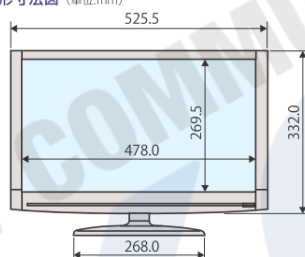

## 21.5型液晶ディスプレイ

## iiyama PLE2271HDS-B1

機材コード No.14610

横 設置専用モデル

■外形寸法図 (単位:mm)

品目	21.5型液晶ディスプレイ
メーカー	iiyama
型番	PLE2271HDS-B1
レンタル価格/1日	¥8,000
パネル解像度	1920×1080
有効画面領域	W:478.0×H:269.5mm
入力端子	DVI-D HDMI D-Sub
主な機能/仕様	PC入力は1920×1080まで対応
寸法 (本体)	W:525×H:376(スタンド含む)×D:166mm
重量 (本体)	2.9kg (スタンド含む)
消費電力	AC100・21W