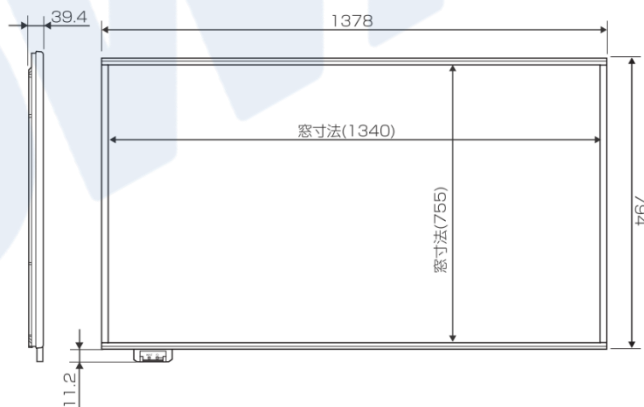

SHARP		PN-R603	
コードNo	16205	価格	¥70,000

- 60V型 ワイド(対角1525mm) 液晶インフォメーションディスプレイ
- 1920×1080ドット フルハイビジョン
- 最大輝度 700cd/m²、コントラスト比 4000:1、LEDバックライト
- DisplayPort、DVI-I 29ピン(HDCP対応)、HDMI、ミニD-Sub15ピン
- 縦／横設置対応
- 背面内蔵スピーカー搭載 出力10W×2

■機器入出力端子写真・背面図

■機器仕様・寸法

種類	60V型 ワイド(対角1525mm)液晶ディスプレイ
最大解像度	1920×1080ドット
表示画面寸法	1329.1×747.6mm
入力端子	DisplayPort×1
	HDMI(1080P対応)×2
	DVI-I 29Pin(HDCP対応)×1
	ミニD-Sub15ピン×1
外形寸法	幅1378×高さ794×奥行39.4mm
電源	AC100~240V
消費電力	200W
質量	約32kg(本体)

壁掛金具 No25996 SANUS LT25-B1
(縦・横取付可能)