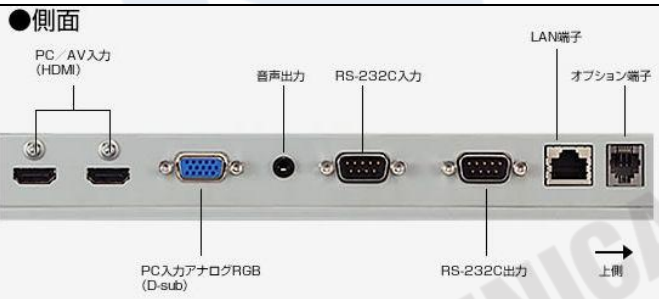

SHARP		PN-R603	
コードNo	16205	価格	¥70,000

- 60V型 ワイド(対角1525mm) 液晶インフォメーションディスプレイ
- 1920×1080ドット フルハイビジョン
- 最大輝度 700cd/m²、コントラスト比 4000:1、LEDバックライト
- DisplayPort、DVI-I 29ピン(HDCP対応)、HDMI、ミニD-Sub15ピン
- 縦／横設置対応
- 背面内蔵スピーカー搭載 出力10W×2

■機器入出力端子写真・背面図

■機器仕様・寸法

種類	60V型 ワイド(対角1525mm)液晶ディスプレイ
最大解像度	1920×1080ドット
表示画面寸法	1329.1×747.6mm
入力端子	DisplayPort×1
	HDMI(1080P対応)×2
	DVI-I 29Pin(HDCP対応)×1
	ミニD-Sub15ピン×1
外形寸法	幅1378×高さ794×奥行39.4mm
電源	AC100~240V
消費電力	200W
質量	約32kg(本体)

壁掛金具 No25996 SANUS LT25-B1
(縦・横取付可能)