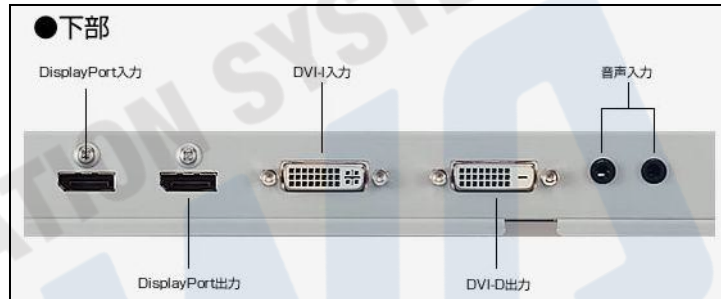

SHARP		PN-R603	
コードNo	16205	価格	¥70,000

- 60V型 ワイド(対角1525mm) 液晶インフォメーションディスプレイ
- 1920×1080ドット フルハイビジョン
- 最大輝度 700cd/m²、コントラスト比 4000:1、LEDバックライト
- DisplayPort、DVI-I 29ピン(HDCP対応)、HDMI、ミニD-Sub15ピン
- 縦／横設置対応
- 背面内蔵スピーカー搭載 出力10W×2

■機器入出力端子写真・背面図

■機器仕様・寸法

種類	60V型 ワイド(対角1525mm)液晶ディスプレイ
最大解像度	1920×1080ドット
表示画面寸法	1329.1×747.6mm
入力端子	DisplayPort×1
	HDMI(1080P対応)×2
	DVI-I 29Pin(HDCP対応)×1
	ミニD-Sub15ピン×1
外形寸法	幅1378×高さ794×奥行39.4mm
電源	AC100~240V
消費電力	200W
質量	約32kg(本体)