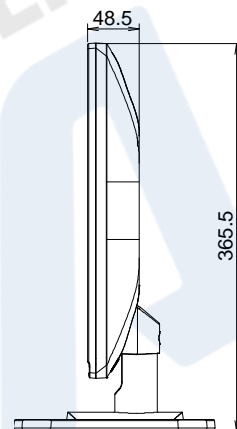


	Prolite E2282HS
コードNo 14612	価格 ¥8,000

- 21.5型ワイドPCモニター
- FULL HD 1920×1080ドット
- 最大輝度250cd/m² コントラスト比1000:1
- DVI-D(HDCP)、HDMI、ミニD-Sub15ピン
- 1W+1W スピーカー内蔵

■機器入出力端子写真

■機器仕様・寸法

種類	液晶PCモニター
解像度	1920×1080ドット
有効表示領域	476.6×268.1mm
入力端子	DVI-D(HDCP)×1
	HDMI×1
	ミニD-Sub15ピン×1
外形寸法	幅509.5×高さ365.5×奥行189.5mm
電源	AC100~240V
消費電力	21W(通常) 36W(最大)
質量	3.5kg(スタンド・スピーカー含む)