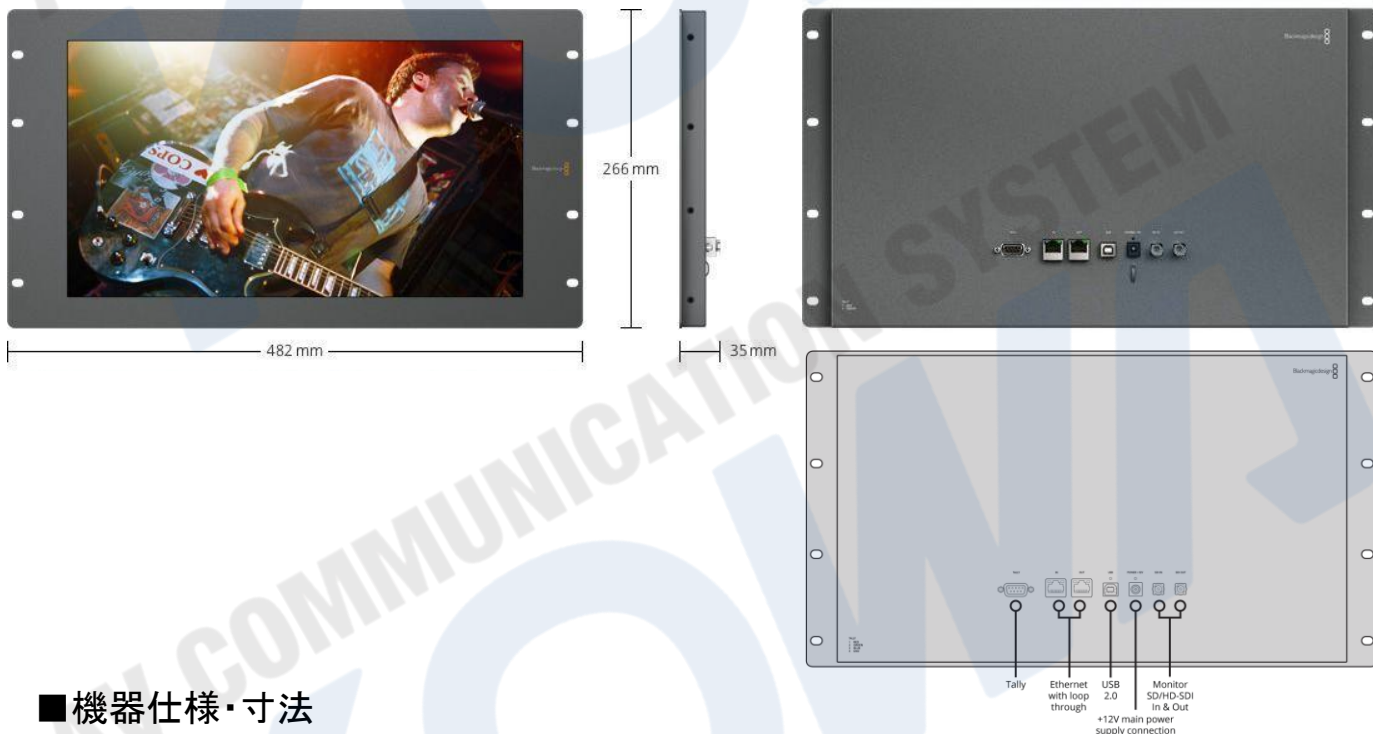

<b>BlackMagic Design</b>	<b>SmartView HD</b>
コードNo 14442	価格 ¥8,000

- 3Gb/s SDI、HD/SD-SDI対応の17型液晶モニター
- 超薄型35mm 6Uラックマウントデザイン
- 1920×1080ドット
- 3Gb/s SDI、HD/SD-SDIを自動切替
- リクロック ループスルー出力
- 2K HD SD入力を自動検出
- 9ピンDタイプ タリーコネクタ

■ 機器入出力端子写真・背面図

■ 機器仕様・寸法

種類	17型液晶モニター
解像度	1920×1080ドット
入力端子	3Gb/s SDI、HD/SD-SDI (BNC)
質量	2.3KG
外形寸法	幅482×高さ266×奥行35mm
消費電力	20W
電源	DC12V