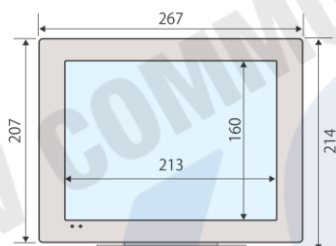

10.4型液晶ディスプレイ

iiyama Prolite T260-BOX

機材コード No.10304

■外形寸法図 (単位:mm)

品目	10.4型液晶ディスプレイ
メーカー	iiyama
型番	Prolite T260-BOX
レンタル価格/1日	¥8,000
パネル解像度	1024×768
有効画面領域	W:213×H:160mm
入力端子	D-Sub Sビデオ(S端子) コンポジット(RCA)
主な機能/仕様	PC入力は1024×768まで対応
寸法 (本体)	W:267.2×H:214(スタンド含む)×D:100mm
重量 (本体)	1.4kg (スタンド含む)
消費電力	AC100・17W