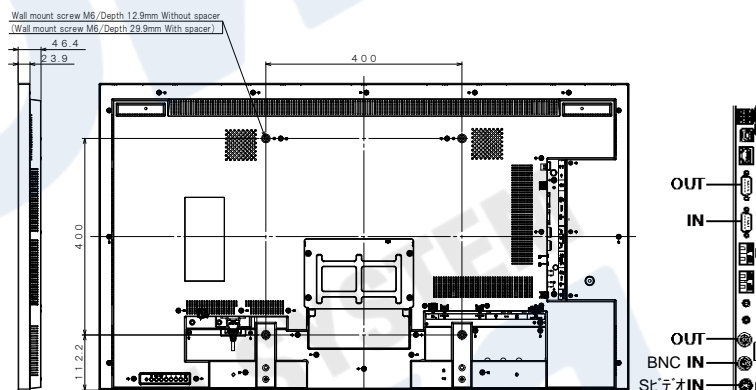

TOSHIBA	TD-Z471
コードNo 15560	価格 ¥52,000

- 47V型薄型液晶ディスプレイ、薄さ47mm
- FULL HD 1920×1080ドット
- 最大輝度700cd/m² コントラスト比1300:1
- DVI-D (HDCP)、HDMI×2、DisplayPort、ミニD-Sub15ピン、ビデオ、コンポジット(BNC)
- 10W+10W スピーカー内蔵

縦使用時は左側面を上面に

■機器入出力端子写真・背面図

■機器仕様・寸法

種類	液晶ディスプレイ
解像度	1920×1080ドット
有効表示領域	1039.68×584.82mm
入力端子	DVI-D (HDCP) × 1
	HDMI × 2
	DisplayPort × 1
	ミニD-Sub15ピン × 1 (RGB/Y PbPr)
	Sビデオ
	BNC (コンポジット)
外形寸法	幅1080.2×高さ624.4×奥行47mm
電源	AC100～240V
消費電力	140W
質量	約17.0kg (本体)