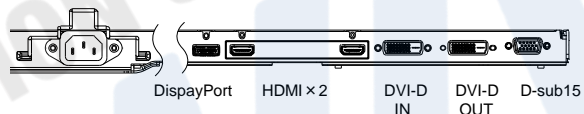

TOSHIBA	TD-Z471
コードNo 15560	価格 ¥52,000

- 47V型薄型液晶ディスプレイ、薄さ47mm
- FULL HD 1920×1080ドット
- 最大輝度700cd/m² コントラスト比1300:1
- DVI-D (HDCP)、HDMI×2、DisplayPort、ミニD-Sub15ピン、ビデオ、コンポジット(BNC)
- 10W+10W スピーカー内蔵

縦使用時は左側面を上面に

■機器入出力端子写真・背面図

■機器仕様・寸法

種類	液晶ディスプレイ
解像度	1920×1080ドット
有効表示領域	1039.68×584.82mm
入力端子	DVI-D (HDCP) × 1
	HDMI × 2
	DisplayPort × 1
	ミニD-Sub15ピン × 1 (RGB/Y PbPr)
	Sビデオ
	BNC (コンポジット)
外形寸法	幅1080.2×高さ624.4×奥行47mm
電源	AC100～240V
消費電力	140W
質量	約17.0kg (本体)