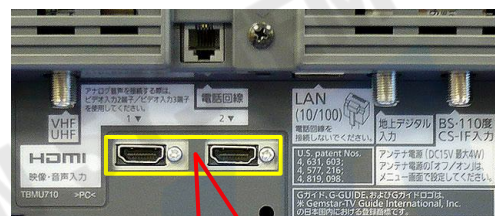

Panasonic	TH-26LX75S
コードNo 14853	価格 ¥20,000

- 1366x768ドットの液晶ワイドテレビ
- 地上波デジタル放送受信可能
- D4、HDMI端子搭載
- ミニD-sub15P端子搭載(1360x768ドットまで対応)

■機器入出力端子写真・背面図

前面ビデオ入力端子 前面HDMI入力端子 SDカード

HDMI入力端子

■機器仕様・寸法

種類	ハイビジョン液晶テレビ
画面寸法	幅576x高さ324mm
表示画素数	1366x768ドット
音声出力	10Wx10W
入力端子	HDMIx3
	D端子x2
	ミニD-sub15P
	ビデオx4、S映像信号x3
消費電力	98W(待機中0, 1W)
質量	13Kg(本体)、 15, 5Kg(スタンド含む)
外形寸法	幅722x高さ464 x奥行107(本体)
電源	AC100V 50/60Hz