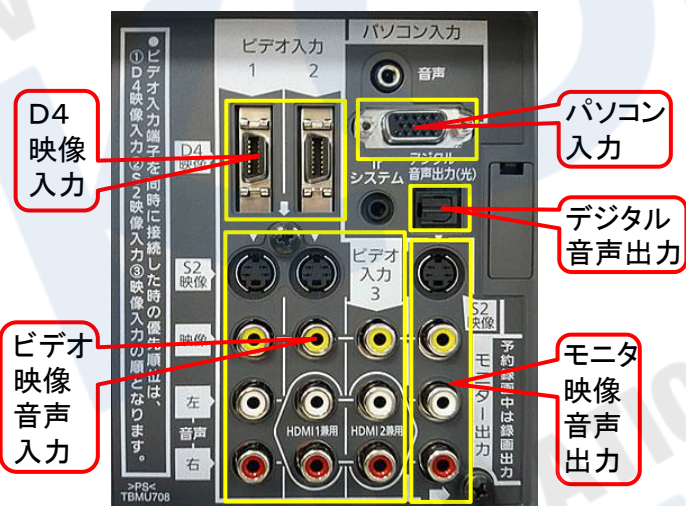

Panasonic	TH-26LX75S
コードNo 14853	価格 ¥20,000

- 1366x768ドットの液晶ワイドテレビ
- 地上波デジタル放送受信可能
- D4、HDMI端子搭載
- ミニD-sub15P端子搭載(1360x768ドットまで対応)

■機器入出力端子写真・背面図

前面ビデオ入力端子 前面HDMI入力端子 SDカード

HDMI入力端子

■機器仕様・寸法

種類	ハイビジョン液晶テレビ
画面寸法	幅576x高さ324mm
表示画素数	1366x768ドット
音声出力	10Wx10W
入力端子	HDMIx3
	D端子x2
	ミニD-sub15P
	ビデオx4、S映像信号x3
消費電力	98W(待機中0, 1W)
質量	13Kg(本体)、 15, 5Kg(スタンド含む)
外形寸法	幅722x高さ464 x奥行107(本体)
電源	AC100V 50/60Hz