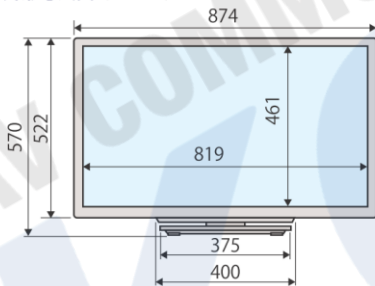

# 37型液晶ディスプレイ

### ■外形寸法図 (単位:mm)

品目	37型液晶ディスプレイ
メーカー	Panasonic
型番	TH-37LRV30J
レンタル価格 / 1日	¥40,000
パネル解像度	フルハイビジョン 1920×1080
有効画面領域	W:819×H:461mm
入力端子	HDMI×3 D-Sub D端子(D4) コンポジット(RCA)×2
主な機能/仕様	BS・CS・地デジ内蔵
寸法 (本体)	W:874×H:570×D:260mm (スタンド含む)
重量 (本体)	15.5kg (スタンド含む)
消費電力	AC100・117W