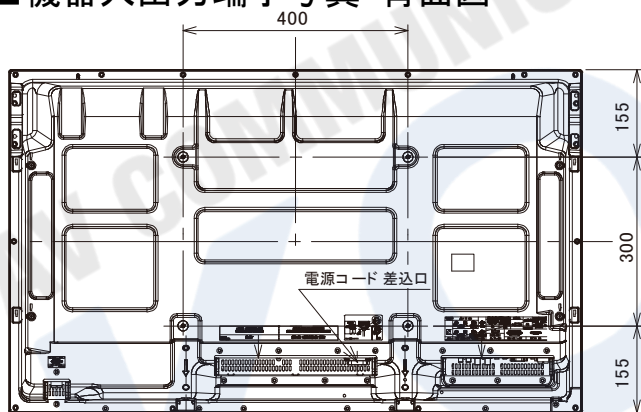

Panasonic	TH-42PF30
コードNo 15459	価格 ¥45,000

- 42型フルハイビジョン(1920×1080ドット)プラズマディスプレイ
- HD-SDI入力 オプションボード対応
- HDMI、DVI-D、RGB/コンポーネント、ミニD-sub15P、コンポジット装備

■機器入出力端子写真・背面図

接続端子部

■機器仕様・寸法

種類	プラズマディスプレイ
解像度	1920×1080ドット
画面寸法	幅921×高さ518mm
接続端子	HD-SDI、DVI-D、HDMI
	RGB/コンポーネント(3BNC)
	RGB(ミニD-Sub15P)
	コンポジット(BNC)
質量	25.5Kg (本体)
外形寸法	幅1020×高さ610×奥行89mm(本体)
電源	AC100V
消費電力	375W