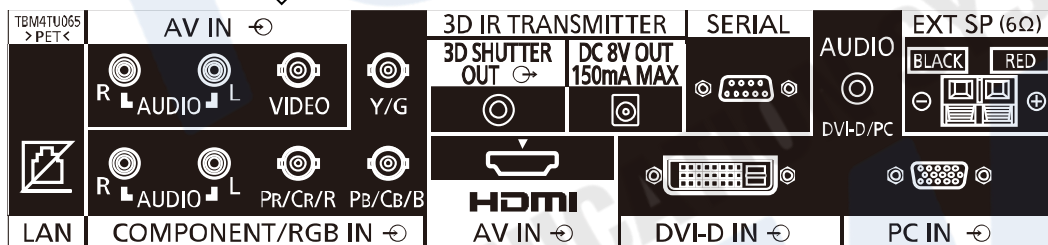

Panasonic	TH-42PF30
コードNo 15459	価格 ¥45,000

- 42型フルハイビジョン(1920×1080ドット)プラズマディスプレイ
- HD-SDI入力 オプションボード対応
- HDMI、DVI-D、RGB/コンポーネント、ミニD-sub15P、コンポジット装備

■機器入出力端子写真・背面図

接続端子部

■機器仕様・寸法

種類	プラズマディスプレイ
解像度	1920×1080ドット
画面寸法	幅921×高さ518mm
接続端子	HD-SDI、DVI-D、HDMI
	RGB/コンポーネント(3BNC)
	RGB(ミニD-Sub15P)
	コンポジット(BNC)
質量	25.5Kg (本体)
外形寸法	幅1020×高さ610×奥行89mm(本体)
電源	AC100V
消費電力	375W

設置スタンド TY-ST20-K付属
 No25997 壁掛け金具 VMPL50-B1
 No25998 壁掛け金具 ML11-B1
 No25999 壁掛け金具 LL22-B1