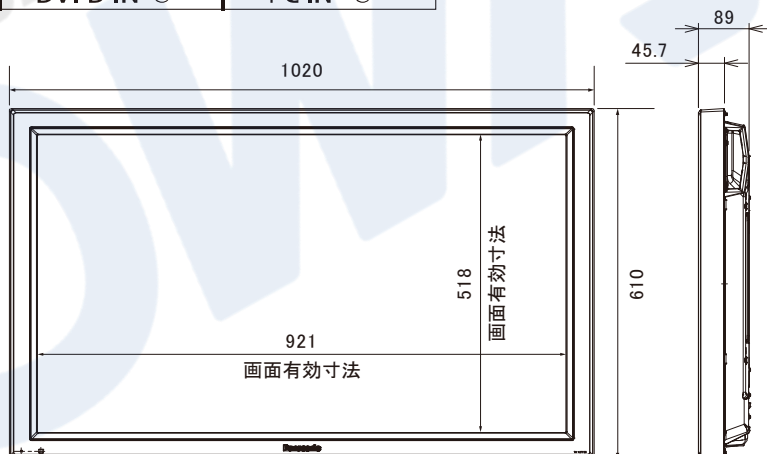

Panasonic	TH-42PF30
コードNo 15459	価格 ¥45,000

- 42型フルハイビジョン(1920×1080ドット)プラズマディスプレイ
- HD-SDI入力 オプションボード対応
- HDMI、DVI-D、RGB/コンポーネント、ミニD-sub15P、コンポジット装備

■機器入出力端子写真・背面図

接続端子部

■機器仕様・寸法

種類	プラズマディスプレイ
解像度	1920×1080ドット
画面寸法	幅921×高さ518mm
接続端子	HD-SDI、DVI-D、HDMI
	RGB/コンポーネント(3BNC)
	RGB(ミニD-Sub15P)
	コンポジット(BNC)
質量	25.5Kg (本体)
外形寸法	幅1020×高さ610×奥行89mm(本体)
電源	AC100V
消費電力	375W