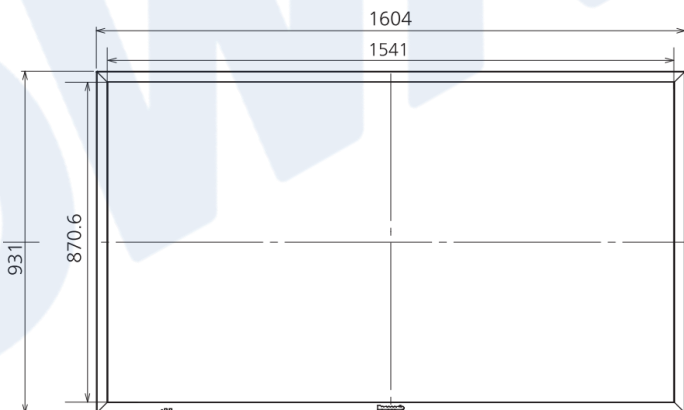

Panasonic	TH-70LF50J
コードNo 16321	価格 ¥100,000

- 70V型フルハイビジョン液晶ディスプレイ
- DVI-D 24PIN、HDMI、HD/SD-SDI 装備
- アイボルト吊り 設置可能

■機器入出力端子写真・背面図

縦・横設置可 縦使用時は左側面を上面に

■機器仕様・寸法

種類	70V型 ワイド(対角1765mm)液晶ディスプレイ
最大解像度	1920×1080ドット
表示画面寸法	1538×865mm
入力端子	DVI-D 24Pin (HDCP対応)
	HDMI
	HD/SD-SDI(オプションボード*装填済)
	ミニD-Sub15ピン(RGB/コンポネント)
	3-BNC(RGB/コンポネント)
コンポジット	
外形寸法	幅1604×高さ931×奥行89mm
電源	AC100V
消費電力	260W
質量	約47kg(本体)