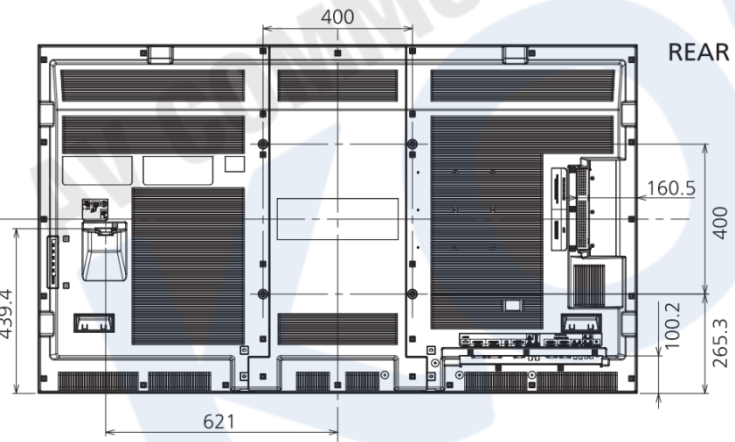

Panasonic	TH-70LF50J
コードNo 16321	価格 ¥100,000

- 70V型フルハイビジョン液晶ディスプレイ
- DVI-D 24PIN、HDMI、HD/SD-SDI 装備
- アイボルト吊り 設置可能

■機器入出力端子写真・背面図

縦・横設置可 縦使用時は左側面を上面に

■機器仕様・寸法

種類	70V型 ワイド(対角1765mm)液晶ディスプレイ
最大解像度	1920×1080ドット
表示画面寸法	1538×865mm
入力端子	DVI-D 24Pin (HDCP対応)
	HDMI
	HD/SD-SDI(オプションボード*装填済)
	ミニD-Sub15ピン(RGB/コンポネント)
	3-BNC(RGB/コンポネント)
コンポジット	
外形寸法	幅1604×高さ931×奥行89mm
電源	AC100V
消費電力	260W
質量	約47kg(本体)

設置スタンド TY-ST58P20付属
No25848 背面金具 アルモア製
(ST-PD04S、ST-PD04C、DF1S用)