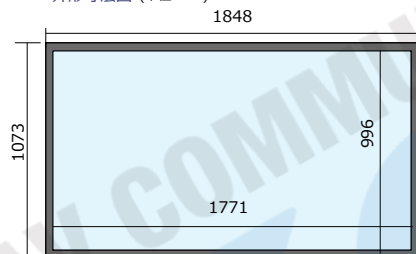

80型液晶ディスプレイ

Panasonic TH-80LF50J

機材コード No.16335

■外形寸法図 (単位:mm)

品目	80型液晶ディスプレイ
メーカー	Panasonic
型番	TH-80LF50J
レンタル価格/1日	¥170,000
パネル解像度	フルハイビジョン 1920×1080
有効画面領域	W:1771×H:996mm
入力端子	HDMI DVI-D HD-SDI D-sub コンポーネント(3BNC) コンポジット(BNC)
主な機能/仕様	700cd/m ² 縦横設置可能 HD-SDIボード搭載 軽量省電力 設置スタンド付属
寸法 (本体)	W:1848×H:1073×D:89mm
重量 (本体)	60kg
消費電力	AC100V・380W