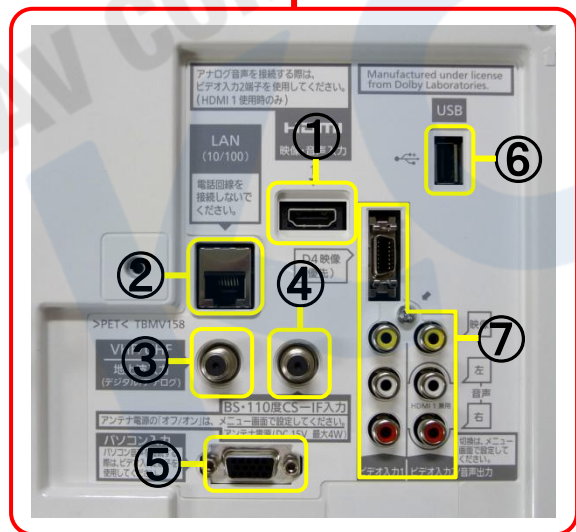

<b>Panasonic</b>	TH-L19X3
コードNo 14470	価格 ¥12,000

- ハイビジョン液晶テレビ
- 地上波デジタル、VHF、UHF、CATV、BSデジタル、110度CSデジタル受信可能
- D4端子及びパソコン入力端子装備

■機器入出力端子写真・背面図

①	HDMI 1
②	LAN端子
③	VHF/UHF 地上波入力
④	BS・110° CS-IF入力
⑤	パソコン端子 (ミニDsub 15P)
⑥	USB端子
⑦	ビデオ入力端子 (D4含む)
⑧	SDカードスロット
⑨	HDMI 2
⑩	ヘッドフォン端子

■機器仕様・寸法

種類	液晶テレビ
画面寸法	幅410.8x高さ231.4mm
表示画素数	1366x768ドット
パネルサイズ	19型(パネルアスペクト比 16:9)
入力端子	HDMIx2 D4端子 SDカードスロット アナログRGB(ミニDsub 15P) USB端子
消費電力	33W
質量	3.5Kg(本体のみ)
外形寸法	幅469x高さ311x 奥行59mm(本体のみ) 幅469x高さ346x 奥行163mm(スタンド付)
電源	AC100V 50/60Hz