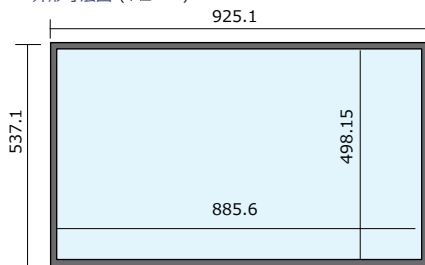

40型液晶ディスプレイ

NEC LCD-X401S

機材コード No.15462

■外形寸法図 (単位:mm)

品目	40型液晶ディスプレイ
メーカー	NEC
型番	LCD-X401S
レンタル価格 / 1日	¥48,000
パネル解像度	フルハイビジョン 1920×1080
有効画面領域	W:885.6×H:498.15mm
入力端子	DisplayPort DVI-D HDMI HD-SDI D-Sub15 ピン (RGB、コンポーネント、Y-C、コンポジット) コンポジット(BNC)
主な機能/仕様	PC入力は1920×1080まで対応 縦/水平設置可能 テーブル自立スタンド付属 スピーカー付属
寸法 (本体)	W:925.1×H:537.1×D:43.3mm
重量 (本体)	約14.9kg
消費電力	AC100・110W