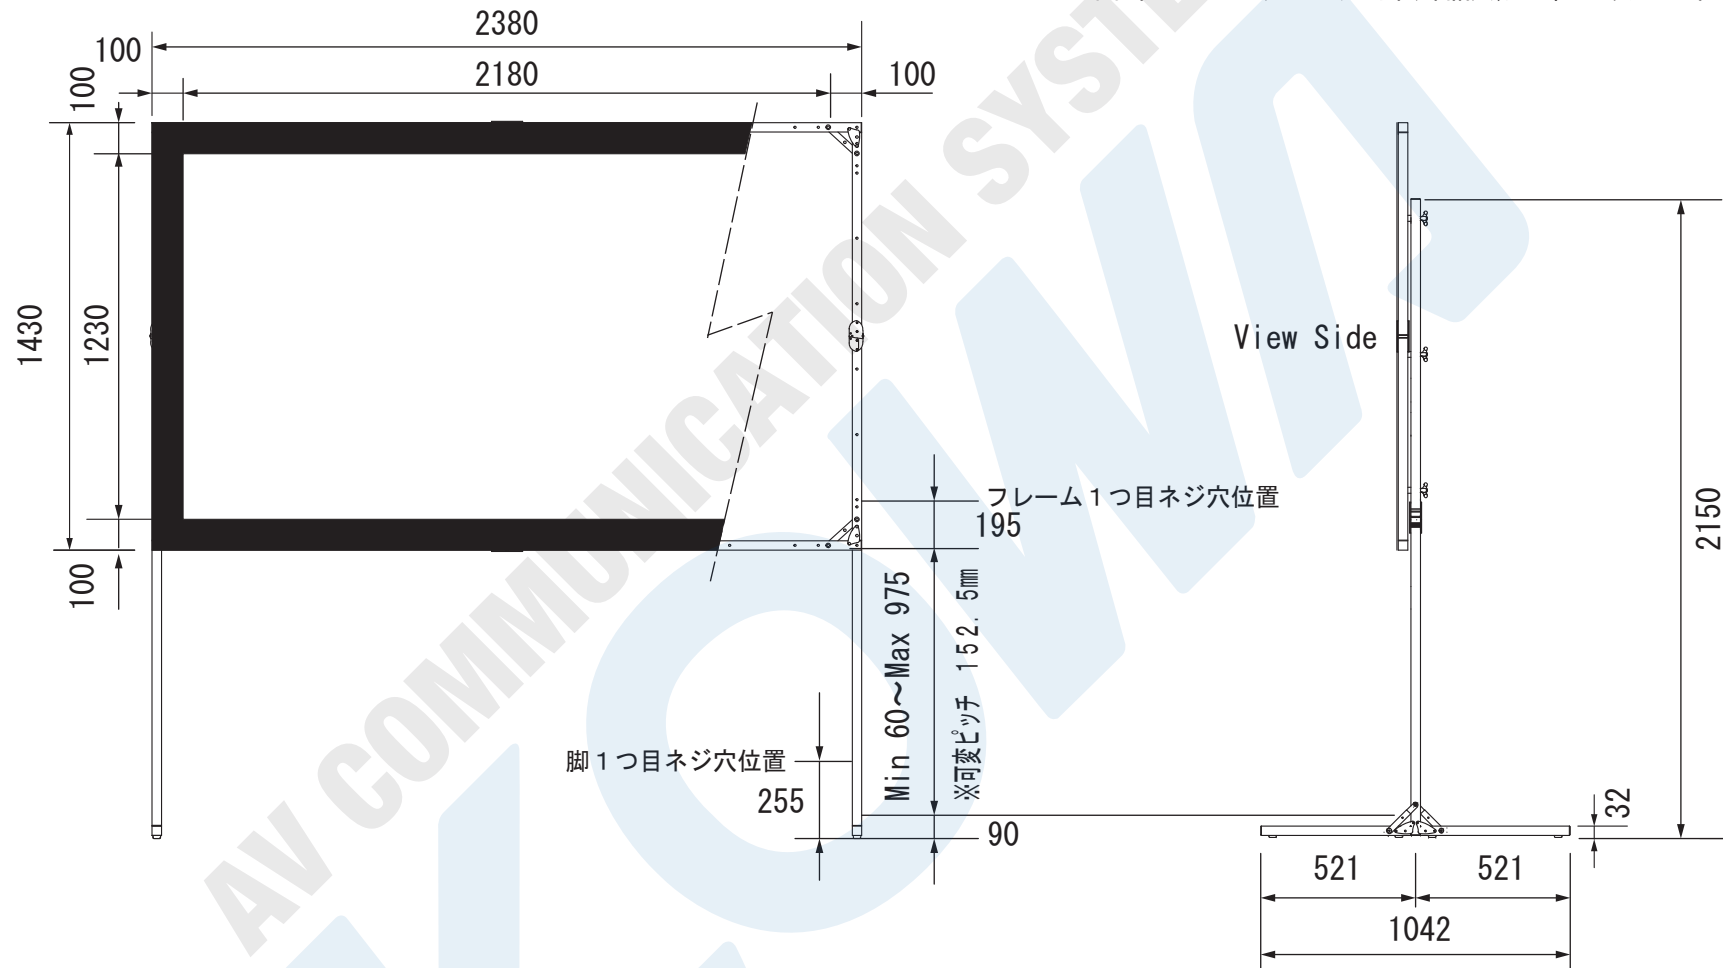

*図面中のフレーム・脚のネジ穴の位置/間隔/数は正確ではありません。

		質量(Kg)
70913	フレーム	6.2
	脚	5.0
70914	フロントスクリーン	2.6
70915	リアースクリーン(Gain 1.18)	2.6

*スクリーンのマスクは黒色です。
 *スクリーンの横幅寸法は関節部を含んでいます。
 *スクリーンを張った場合、フレームの外側から約10mmスクリーンからです。
 *スクリーンサイズの大小に関わらず鎮・ウェイト等で転倒防止策を施して下さい。

*フレームの種類 MONOBLOX 32 単位mm
 *自立の足の種類 T-Legs
 *図面中のフレーム・脚のネジ穴の位置/間隔/数は正確ではありません。