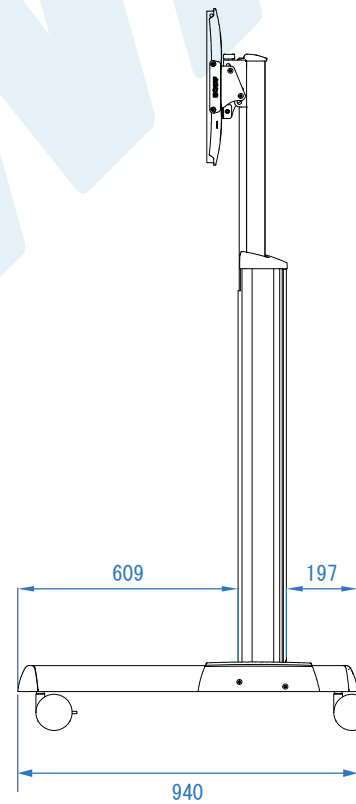

傾斜角度±5°

42~71型まで対応(耐荷重90.4kg) 単位mm