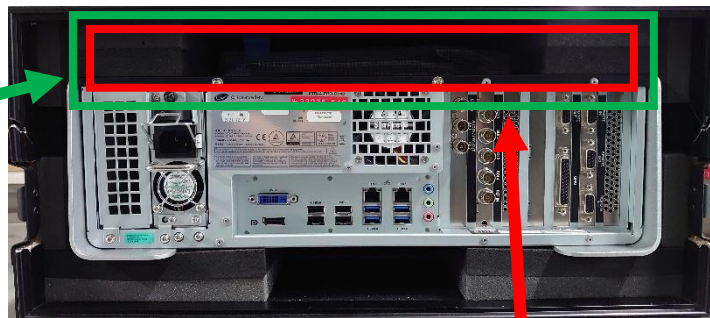

# T2 4K Pro (No.33235) 付属品一覧

マウス

キーボード

Quad SDI to 12G-SDI / SDI to Audio 12G

コンバータ用ACケーブル×2

USB3.0ケーブル

T2用ACケーブル

USB延長ケーブル×2

マウスパッド

取扱説明書×4種

CAT6ケーブル(1m)

※注意※  
T2用とコンバータ用の  
ACが入っています。  
それぞれの専用ACを  
ご使用ください。