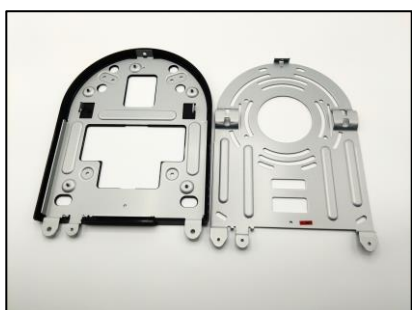

PTZリモートカメラ SONY SRG-A40/B(No.38635)内容物一覧

カメラ本体

ACアダプター
ACケーブル

赤外線リモコン

シーリングブラケットA
シーリングブラケットB

ワイヤーロープ

コードクランパー

HDMIケーブル
抜け止めプレート

取付用ネジ
M3 × 8 mm × 9
M2.6 × 6 mm × 1

USBメモリ
(専用アプリ入り)

+ - 調節ドライバー

取扱説明書

AV COMMUNICATION SYSTEM
KOWA